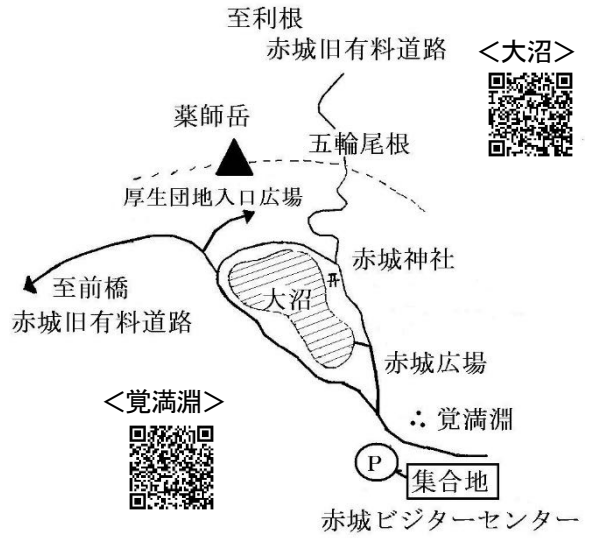

<覚満淵・大沼>