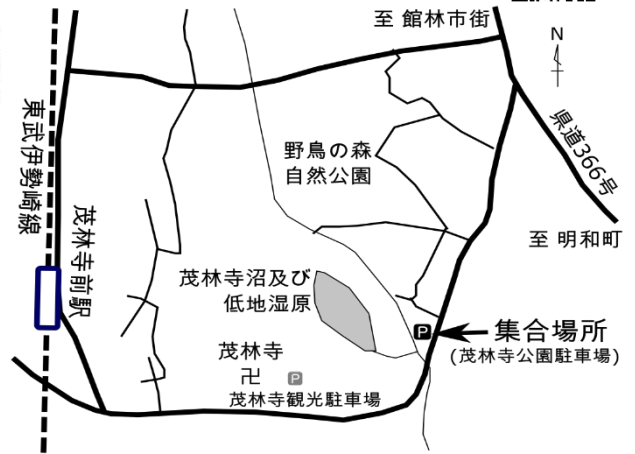

<春の里山>

6 桐生・みどり

<高津戸峡>

<秋の里山>

<吾妻公園>

<大人の森・憩いの森>

<阿左美沼>

<佐久発電所調整池>

7 渋川

<渋川総合公園>

8 多野藤岡

<桜山>

<庚申山>

9 企画

<日光戦場ヶ原>

<三波石峡>

<日光白根山>

<竹沼>

10 安中

<裏妙義>

11 館林

<桃山>

<茂林寺>

<中軽井沢>

<月例探鳥会>

<9月のみ>

<城沼>

<峠の町の碓氷湖>

<多々良沼>

12 会

<伊香保森林公園>

凡例