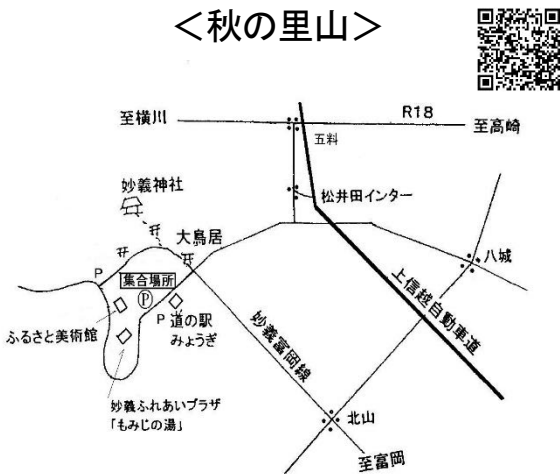

<春の里山>

6 桐生・みどり

<高津戸峡>

<秋の里山>

<吾妻公園>

<大人の森・憩いの森>

<阿左美沼>

<佐久発電所調整池>