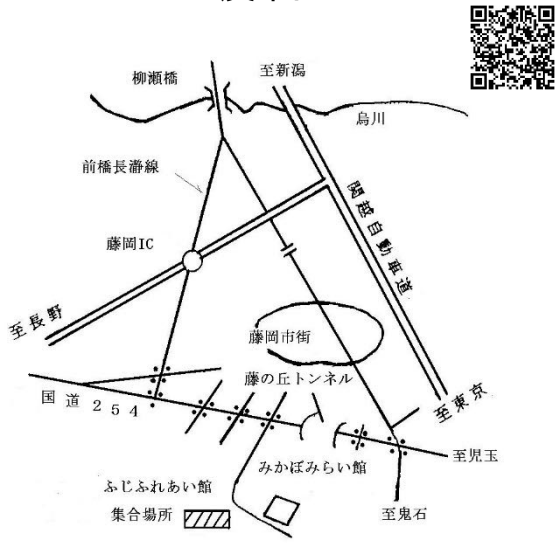

<春の里山>

6 桐生・みどり

<高津戸峡>

<秋の里山>

<吾妻公園>

<大人の森・憩いの森>

<阿左美沼>

<佐久発電所調整池>

7 渋川

<渋川総合公園>

8 多野藤岡

<桜山>

<庚申山>

9 企画

<日光戦場ヶ原>

<三波石峡>

<日光白根山>

<竹沼>

10 安中

<裏妙義>

11 館林

<桃山>

<茂林寺>

<中軽井沢>