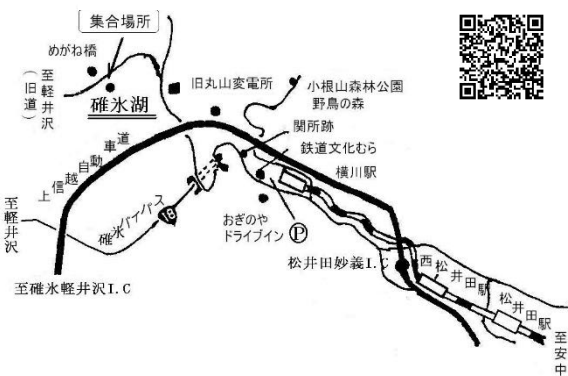

<月例探鳥会>

<9月のみ>

<城沼>

<峠の町の碓氷湖>

<多々良沼>

12 会

<伊香保森林公園>

凡例