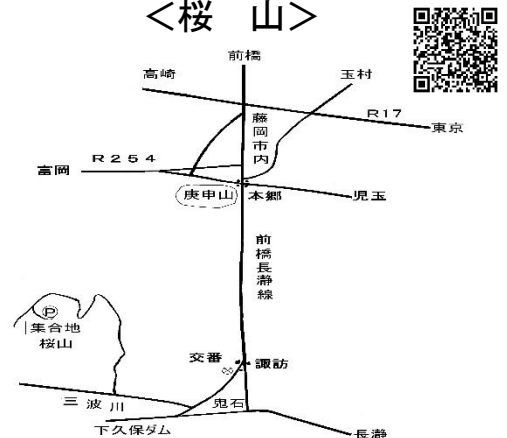

8 多野藤岡

<桜山>