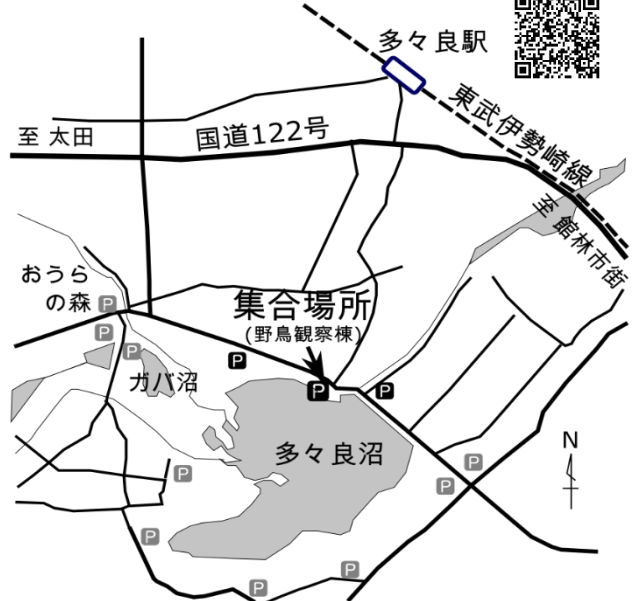

<日光白根山>

<竹沼>

10 安中

<裏妙義>

11 館林

<桃山>

<茂林寺>

<中軽井沢>

<月例探鳥会>

<9月のみ>

<城沼>

<峠の町の碓氷湖>

<多々良沼>

12 会

<伊香保森林公園>

凡例