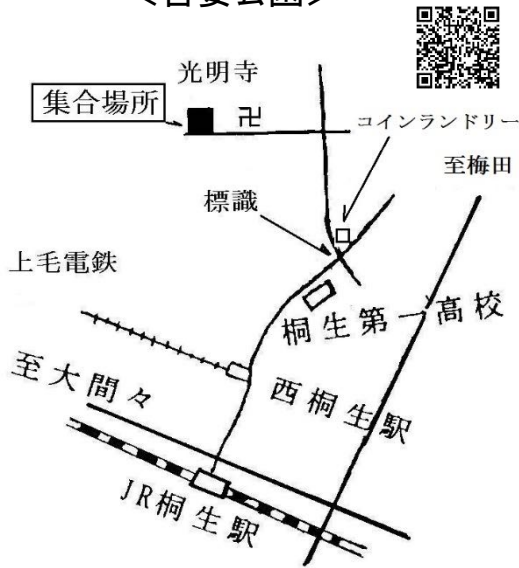

<春の里山>

6 桐生・みどり

<高津戸峡>

<秋の里山>

<吾妻公園>

<大人の森・憩いの森>

<阿左美沼>

<佐久発電所調整池>