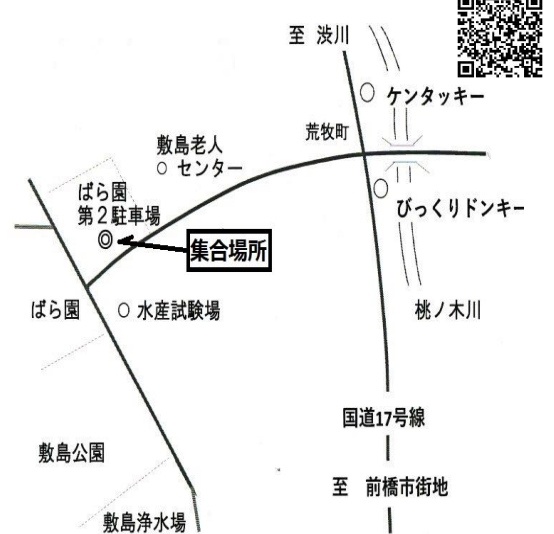

1 前橋

<嶺公園>

<覚満淵・大沼>

<さくらの広場>

<敷島公園>

<忠治温泉・前不動・赤城大滝>

＜島村の渡し南詰・北詰＞

4 富岡

＜広瀬川＞

＜丹生湖＞

＜五料橋＞

＜貫前神社＞

5 太田

<大塩湖>

<金山>

<ぐんまこどもの国>

<春の里山>

6 桐生・みどり

<高津戸峡>

<秋の里山>

<吾妻公園>

<大人の森・憩いの森>

<阿左美沼>

<佐久発電所調整池>

<月例探鳥会>

<9月のみ>

<城沼>

<峠の町の碓氷湖>

<多々良沼>

12 会

<伊香保森林公園>

凡例