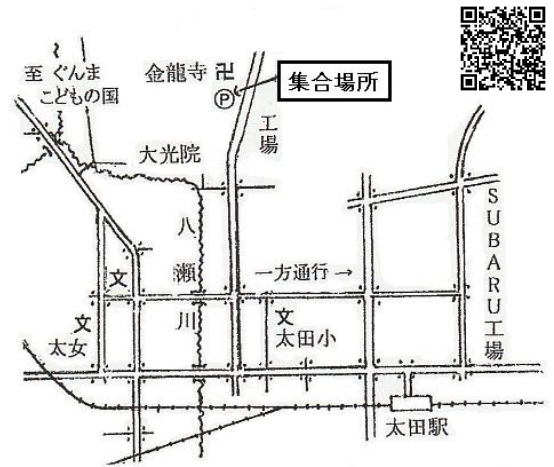

＜広瀬川＞

＜丹生湖＞

＜五料橋＞

＜貫前神社＞

5 太田

<大塩湖>

<金山>

<ぐんまこどもの国>

<春の里山>

6 桐生・みどり

<高津戸峡>

<秋の里山>

<吾妻公園>

<大人の森・憩いの森>

<阿左美沼>

<佐久発電所調整池>