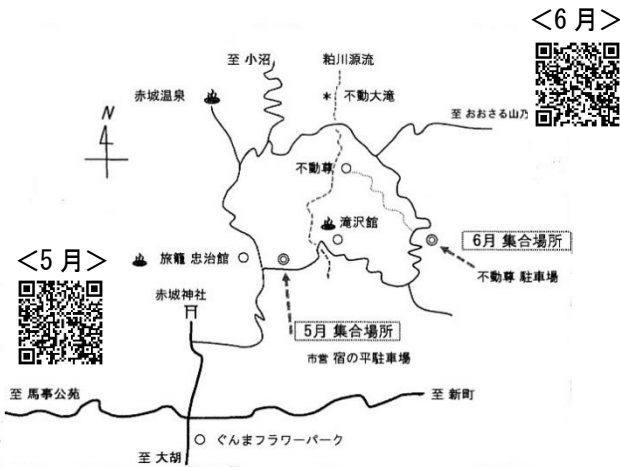

1 前橋

<嶺公園>

<覚満淵・大沼>

<さくらの広場>

<敷島公園>

<忠治温泉・前不動・赤城大滝>

＜島村の渡し南詰・北詰＞

4 富岡

＜広瀬川＞

＜丹生湖＞

＜五料橋＞

＜貫前神社＞

5 太田

<大塩湖>

<金山>

<ぐんまこどもの国>

<日光白根山>

<竹沼>

10 安中

<裏妙義>

11 館林

<桃山>

<茂林寺>

<中軽井沢>

<月例探鳥会>

<9月のみ>

<城沼>

<峠の町の碓氷湖>

<多々良沼>

12 会

<伊香保森林公園>

凡例